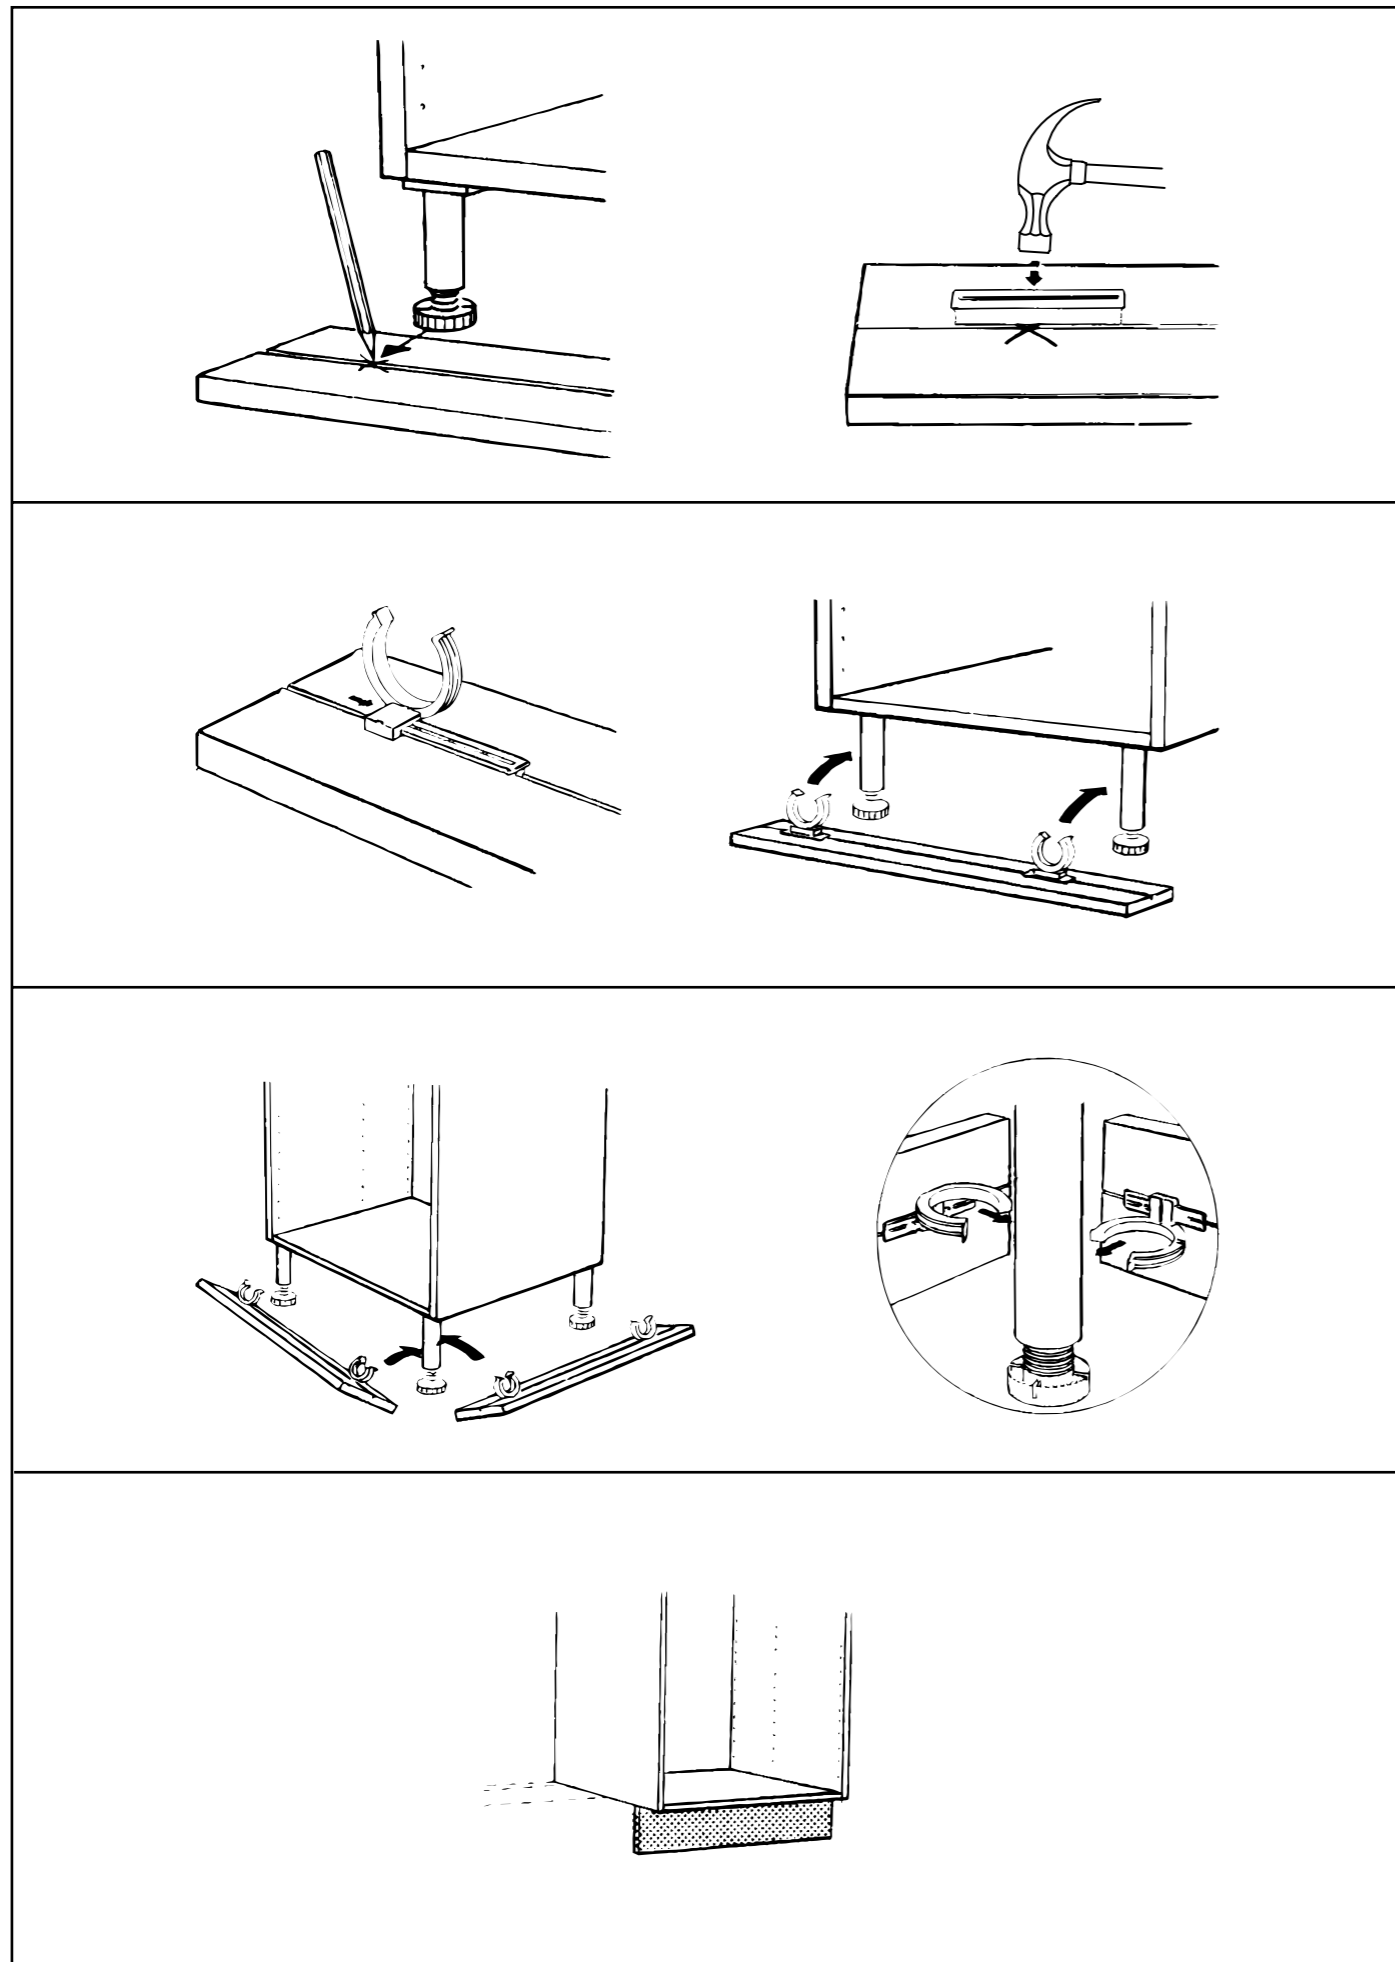

# AKURUM

ENGLISH  
FRANÇAIS  
ESPAÑOL

**ENGLISH**

NOTE! Screws or fittings to fix the furniture/object to the wall/ceiling are not included. Choose screws and fittings that are specially suited to the material in your wall/ceiling and have sufficient holding power. If you are uncertain, contact your local specialised retailer.

**FRANÇAIS**

ATTENTION ! Les vis et ferrures pour fixer le meuble/l'objet au mur ou au plafond ne sont pas incluses. Pensez à adapter les vis ou ferrures au matériau du mur/du plafond et au poids de l'objet. En cas de doute, demandez conseil à un vendeur spécialisé.

**ESPAÑOL**

¡ATENCIÓN! No se incluyen los tornillos o herrajes para sujetar el mueble/elemento en la pared/el techo. Recuerda que los tornillos o herrajes que elijas deben ser los adecuados para la pared/el techo en donde irán sujetos, y que tenga la resistencia suficiente. Si no estás seguro, ponte en contacto con tu tienda especializada.

**1**

2

6

5

3

4

**ENGLISH**

Appr 0,63 cm/1/4 in. shorter than the cabinet.