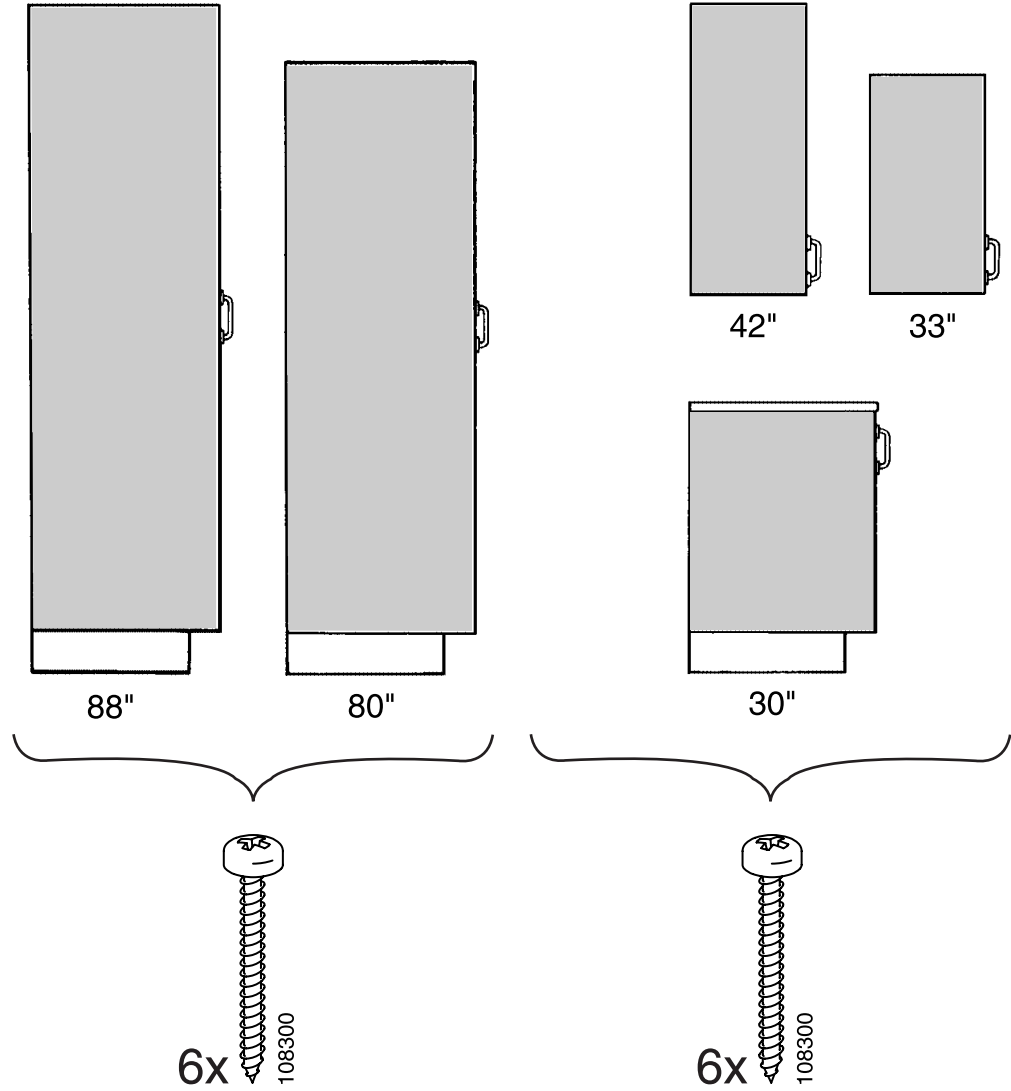

Perfekt

Design and Quality
IKEA of Sweden

Doc. No: AA-53902-2, Doc Size: A4Lx2
Doc. Name: PERFECT NA COVERING PANEL
Alt. Doc No: 0107/6553

© Inter IKEA Systems B.V. 1996

Design and Quality
IKEA of Sweden

- Skruva i de markerade hålen.
- Use the marked holes.
- Die Schrauben in die markierten Löcher eindrehen.
- Utiliser les trous indiqués.
- Schroef in de gemarkeerde gaten.
- Coloca los tornillos en los agujeros señalados.
- Avvita nei fori evidenziati.